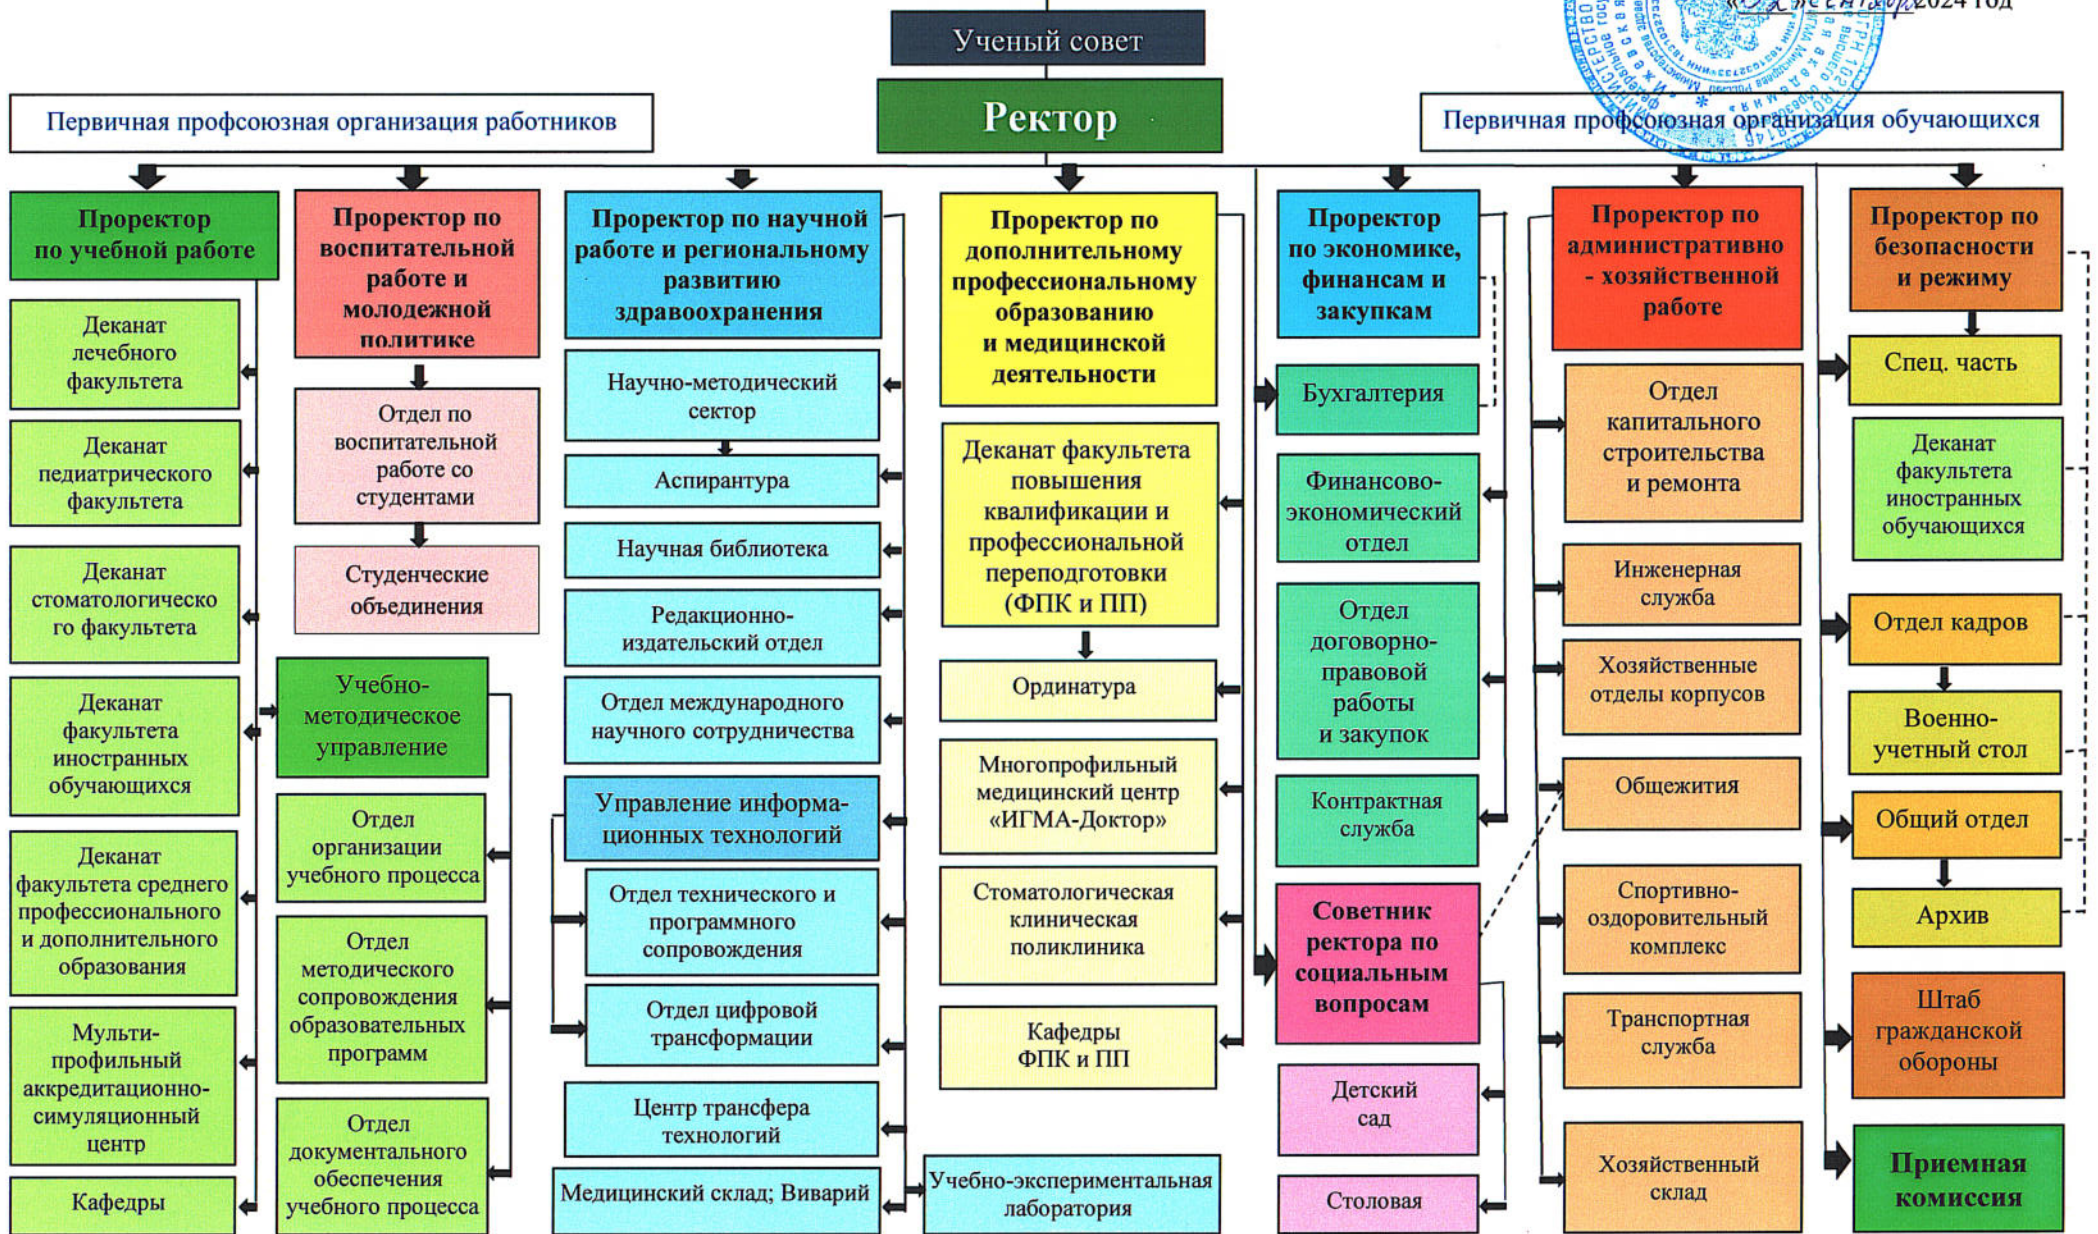

# Структура управления ФГБОУ ВО ИГМА Минздрава России

Конференция научно-педагогических работников, представителей других категорий работников и обучающихся

➡ - подчинение ректору; ➡ - подчинение проректору и/или руководителю службы; ----- - подчинение (курирование) по оперативным вопросам.